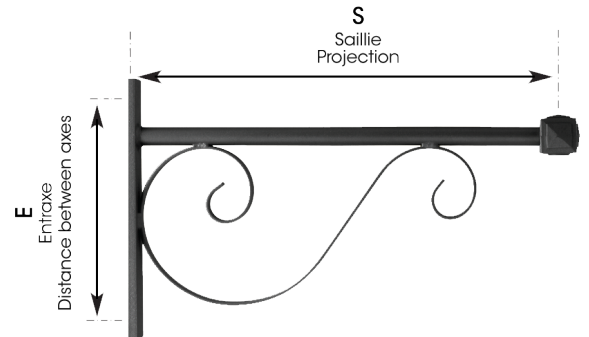

FICHE TECHNIQUE

TECHNICAL SHEET

VIEILLE FRANCE

CONSOLE / WALL BRACKET

CARACTÉRISTIQUES TECHNIQUES

MATIÈRE	Acier
DIMENSIONS	Saillie : 675 mm - Hauteur : 1000 mm - Section : \varnothing 40 mm
POIDS	11 kg
FIXATION	Tiges de scellement 14x150, entraxe 740 mm
FINITION	Peinture polyester selon nuancier RAL

TECHNICAL CHARACTERISTICS

MATERIAL	Steel
SIZE	Projection : 675 mm - Height : 1000 mm - Section : \varnothing 40 mm
WEIGHT	11 kg
FIXING	Fixing sticks 14x150, distance between axes 740 mm
FINISH	Polyester paint according to RAL color chart